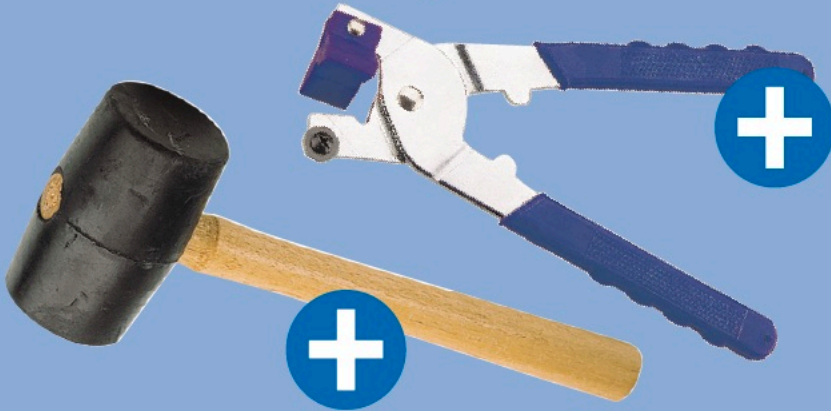

185912

KIT POSE CARREAUX  
Tiling Kit

Contient :

- Maillet caoutchouc avec manche bois,
- Pince coupe carreaux universelle,
- Raclette caoutchouc 200 mm.

Contains :

- A wooden handle rubber mallet,
- A universal tile cutting grip,
- A wooden handle scraper of 200 mm.

GROSS-MARKETING

Informations logistiques

Logistics information

Item (mm)				
300x200x40		24 pcs		
			