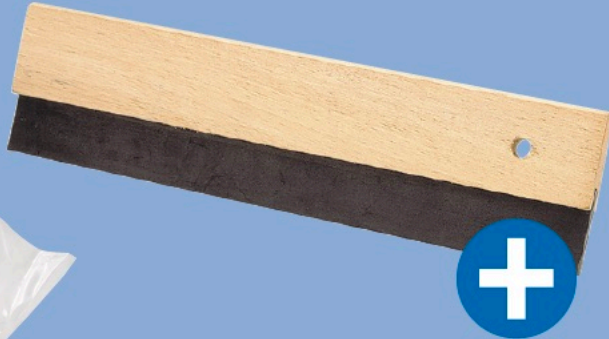

185912

KIT POSE CARREAUX  
Tiling Kit

Contient :

- Maillet caoutchouc avec manche bois,
- Pince coupe carreaux universelle,
- Raclette caoutchouc 200 mm.

Contains :

- A wooden handle rubber mallet,
- A universal tile cutting grip,
- A wooden handle scraper of 200 mm.

GROSS-MARKETING

Informations logistiques

Logistics information

Item (mm)				
300x200x40		24 pcs		
			