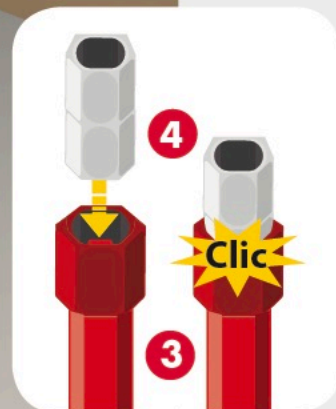

183490

Fix'ô

100% solution - robinet

KIT COMPLET POUR MONTAGE, DEMONTAGE ET ENTRETIEN DES ROBINETS

13 mm / 15 pcs

**NOUVEAU
NEW**

- 1- Miroir d'angle mort / *Blind spot mirror*
- 2- Lampe LED / *LED light*
- 3- Clé à robinet à ressort de maintien : 13 mm / *Holding spring wrench: 13 mm*
- 4- Douilles / *Sockets : 8/9/10/11/12/14/17*
- 5- Clé plate / *Flat key : 17-19*
- 6- Clé pour aérateurs / *Wrench for aerators: M 20/22/24/28*
- 7- Brosse laiton / *Brass brush*
- 8- Scie cloche multimatériaux + foret centreur / *Multi-material bell saw + central drill*