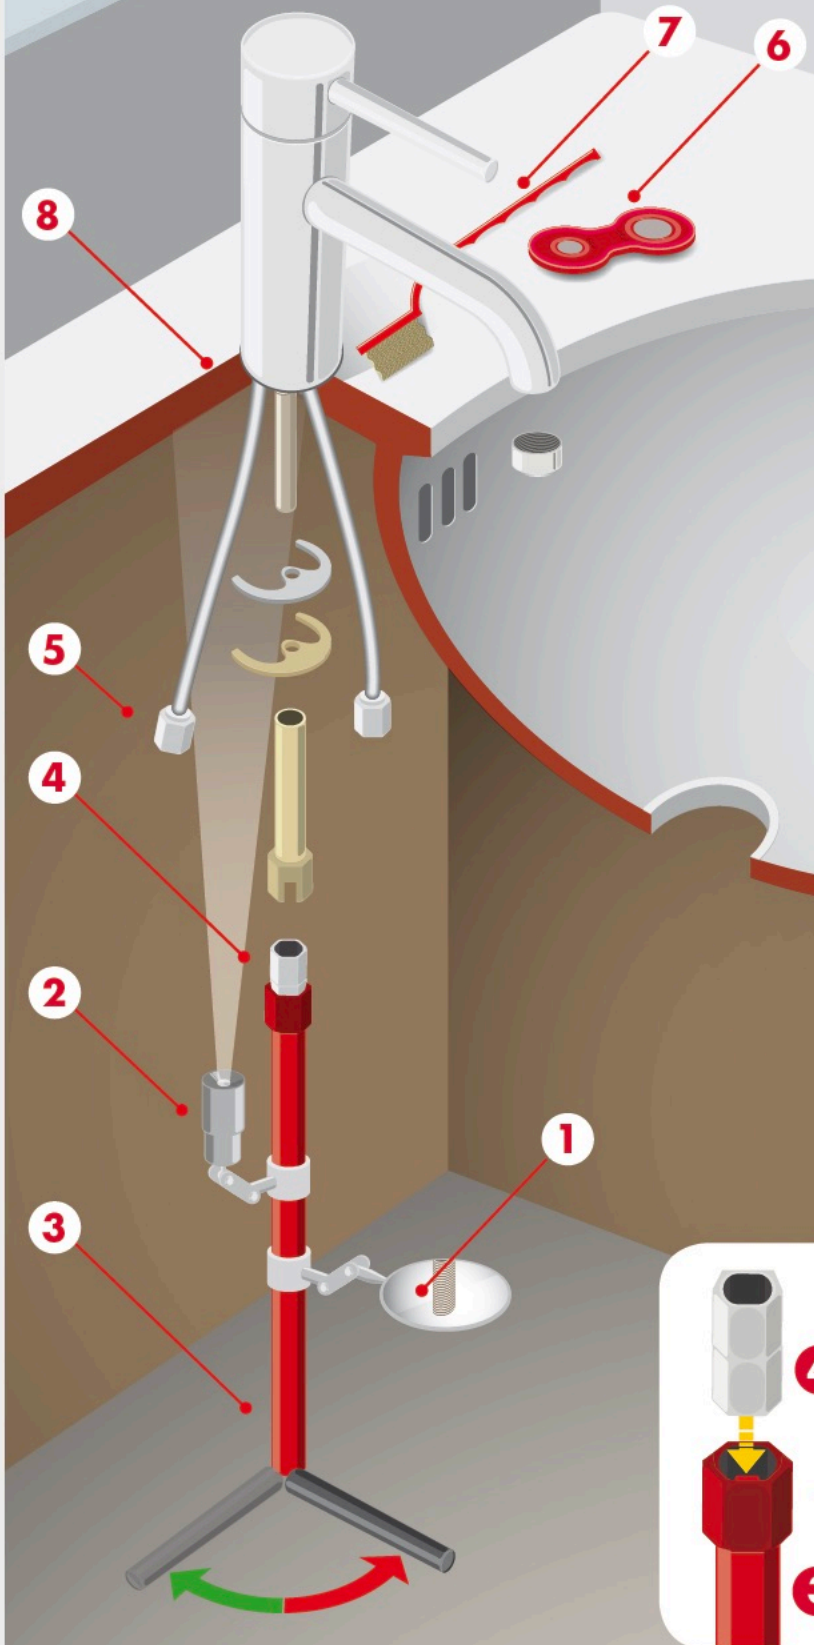

183490

Fix'ô

100% solution - robinet

KIT COMPLET POUR MONTAGE, DEMONTAGE ET ENTRETIEN DES ROBINETS

13 mm / 15 pcs

**NOUVEAU
NEW**

- 1- Miroir d'angle mort / *Blind spot mirror*
- 2- Lampe LED / *LED light*
- 3- Clé à robinet à ressort de maintien : 13 mm / *Holding spring wrench: 13 mm*
- 4- Douilles / *Sockets : 8/9/10/11/12/14/17*
- 5- Clé plate / *Flat key : 17-19*
- 6- Clé pour aérateurs / *Wrench for aerators: M 20/22/24/28*
- 7- Brosse laiton / *Brass brush*
- 8- Scie cloche multimatériaux + foret centreur / *Multi-material bell saw + central drill*