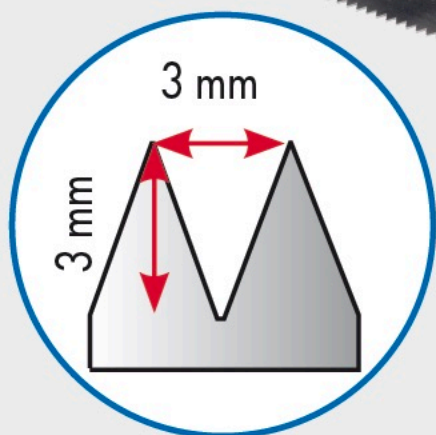

# PLATOIR ACIER DENTELÉ

Serrated steel trowel

V 3x3

Platoir acier dentelé 280 x 115 mm

V 3x3

avec poignée soft grip.

*Teeth steel trowel 280 x 115 mm*

V 3x3

*with soft grip handle.*

Informations logistiques

Logistics informations

Base (mm)

280x115x85

4 pcs